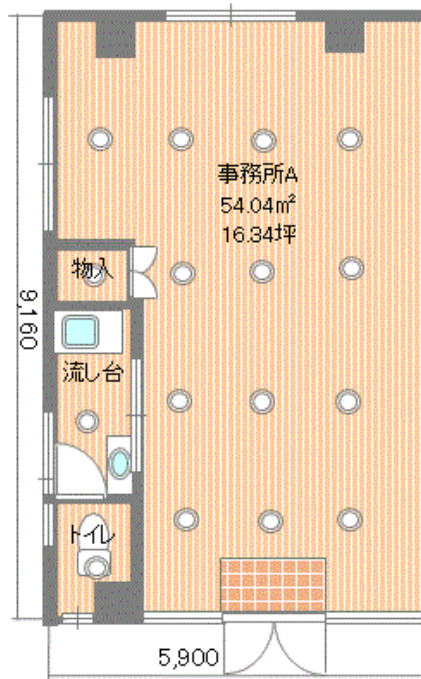

# 貸事務所(一部)

下関駅

下関市赤間町

専有面積  
54.04㎡

築年月  
2019年11月

引渡し  
即時

市営赤間駐車場隣接の新築テナント  
唐戸バス停徒歩6分、市役所徒歩5分

チェックポイント！

主要採光面：北向き,飲食店不可,専有部分にトイレあり,収納スペース

物件種目	貸事務所(一部)
最寄駅	下関
賃料	8.80万円
貸賃条件	礼金1ヶ月 敷金1ヶ月 敷引なし 保証金なし

物件所在地	山口県下関市赤間町		
交通	J R山陽本線 下関 徒歩35分 バス15分 バス停 唐戸 徒歩6分		
建物	建物名	M'Zビル 101	
	構造・規模	R C 3階建/1階部分	
間取内訳	使用部分積	54.04㎡	間取タイプ 1
	間取内訳		
築年月	2019年11月	契約期間	2年
管理費等	なし 共益費2,000円/月 雑費3,000円/月		
土地面積		用途地域	商業地域
駐車場	有 26,400円/月 空き3台		
現況	空	引渡し	即時
接道状況 (角地・間口)	北8.0m 公道 接面22.0m		
設備	専有部分にトイレあり,収納スペース		
備考	更新料：なし 賃貸保証：加入要 賃料総額の100% 駐車場 備考：テナント前1台 テナント横縦列2台		